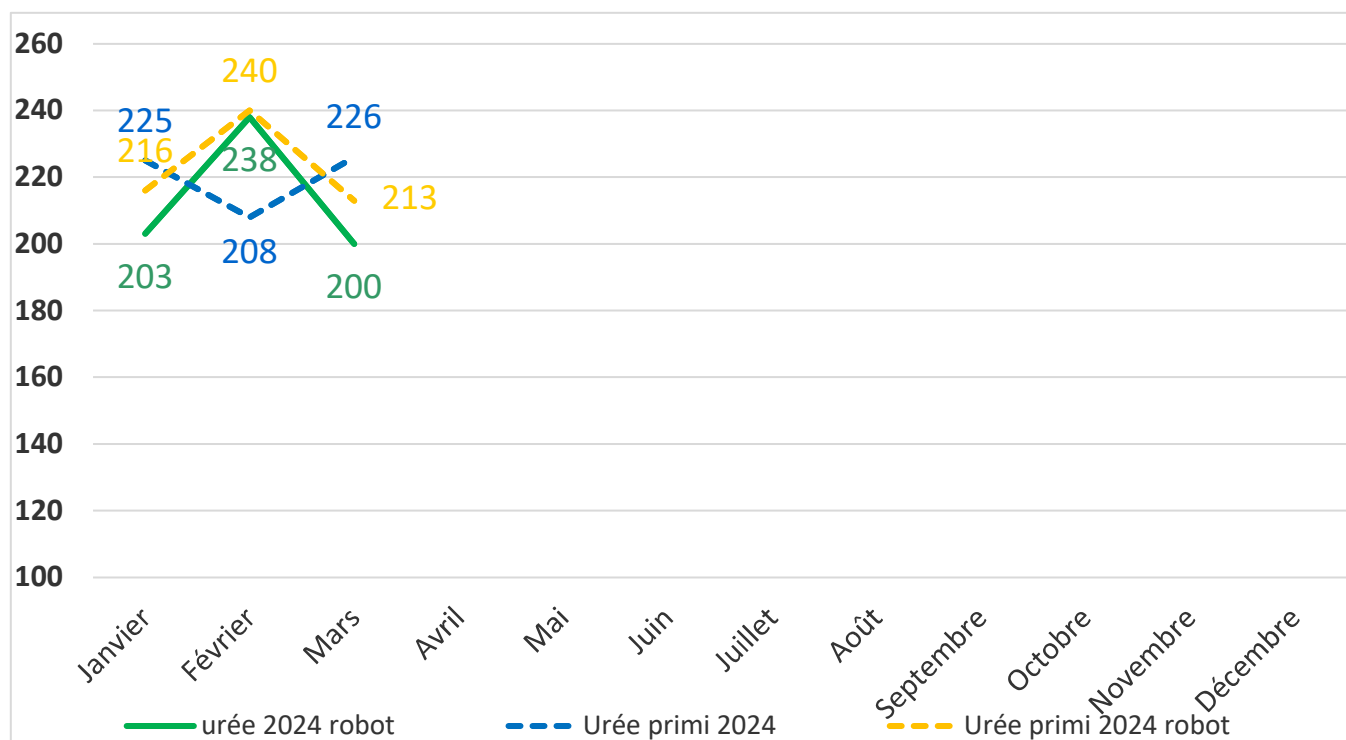

# STATS BOVINS LAIT

Indre et Loire

**Mars 2024**

Nombre de VL Traites en 2024

Nombre de VL en 2024

TOURAINÉ CONSEIL ÉLEVAGE  
38 RUE AUGUSTIN FRESNEL – 37170 Chambray-Les-Tours  
Tel : 02.47.48.37.55

Proportion des primipares en %

Proportion des primipares au robot en %

Stade de lactation

Stade de lactation robot

Production par vache

Comparaison SDT - Robot

Niveau de production adulte

TB & TP

Taux d'urée

Taux cellulaire Robot / SDT

Comparaison Cellules 2024 / Cellules 2024 Robot