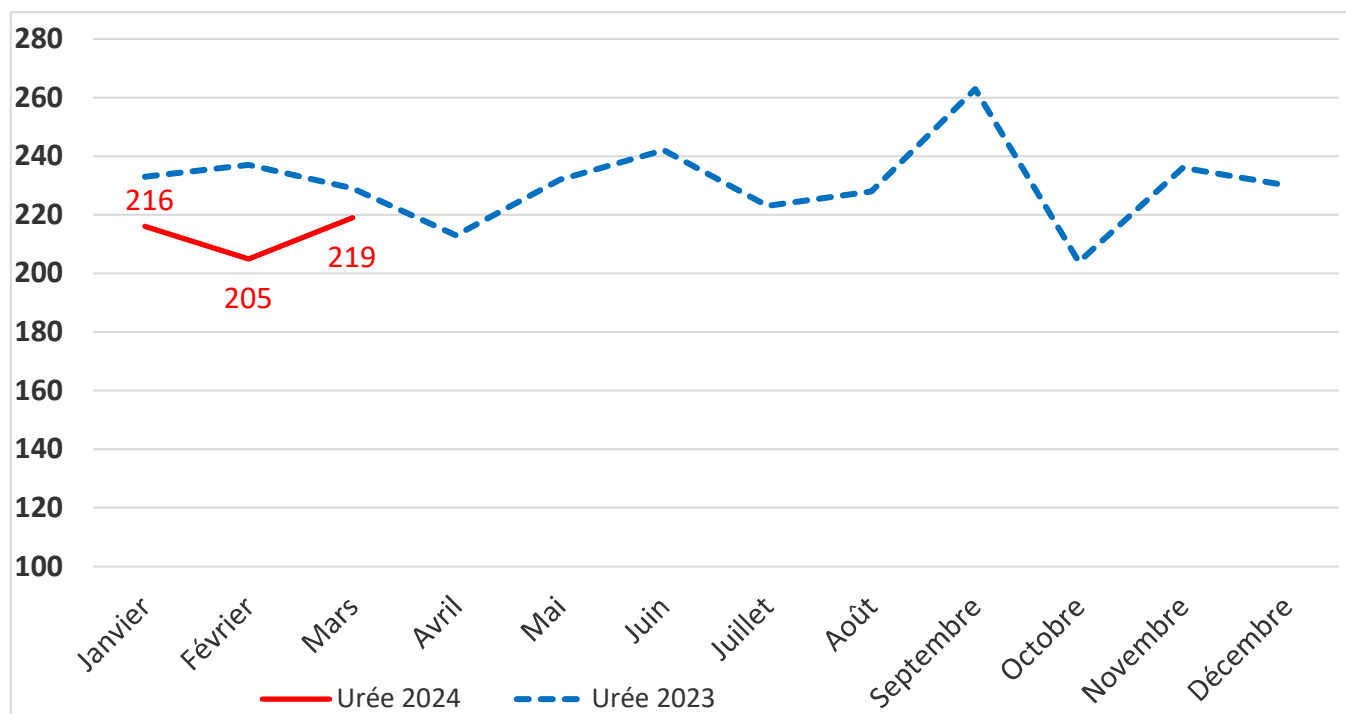

Proportion des primipares au robot en %

Stade de lactation

Stade de lactation robot

Production par vache

Comparaison SDT - Robot

Niveau de production adulte

TB & TP

Taux d'urée