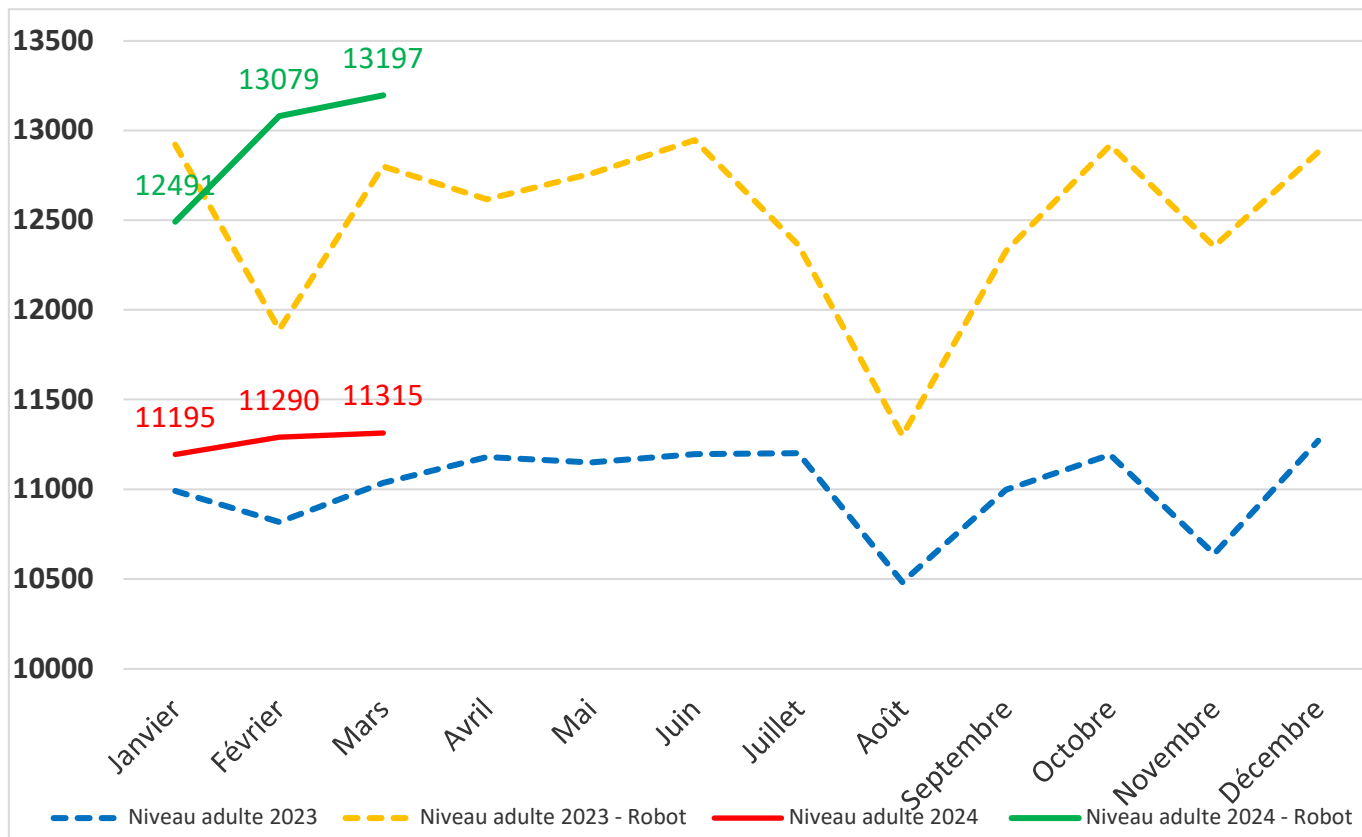

# STATS BOVINS LAIT

Indre et Loire

**Mars 2024**

Nombre de VL Traites en 2024

Nombre de VL en 2024

TOURAINÉ CONSEIL ÉLEVAGE  
38 RUE AUGUSTIN FRESNEL – 37170 Chambray-Les-Tours  
Tel : 02.47.48.37.55

Proportion des primipares en %

Proportion des primipares au robot en %

Stade de lactation

Stade de lactation robot

Production par vache

Comparaison SDT - Robot

Niveau de production adulte

TB & TP

Taux d'urée

Taux d'urée Primi / Robot

TOURAINE CONSEIL ELEVAGE  
 38 RUE AUGUSTIN FRESNEL – 37170 Chambray-Les-Tours  
 Tel : 02.47.48.37.55

Taux cellulaire

Taux cellulaire primi

TOURAINE CONSEIL ÉLEVAGE  
 38 RUE AUGUSTIN FRESNEL – 37170 Chambray-Les-Tours  
 Tel : 02.47.48.37.55

Taux cellulaire Robot / SDT

Comparaison Cellules 2024 / Cellules 2024 Robot