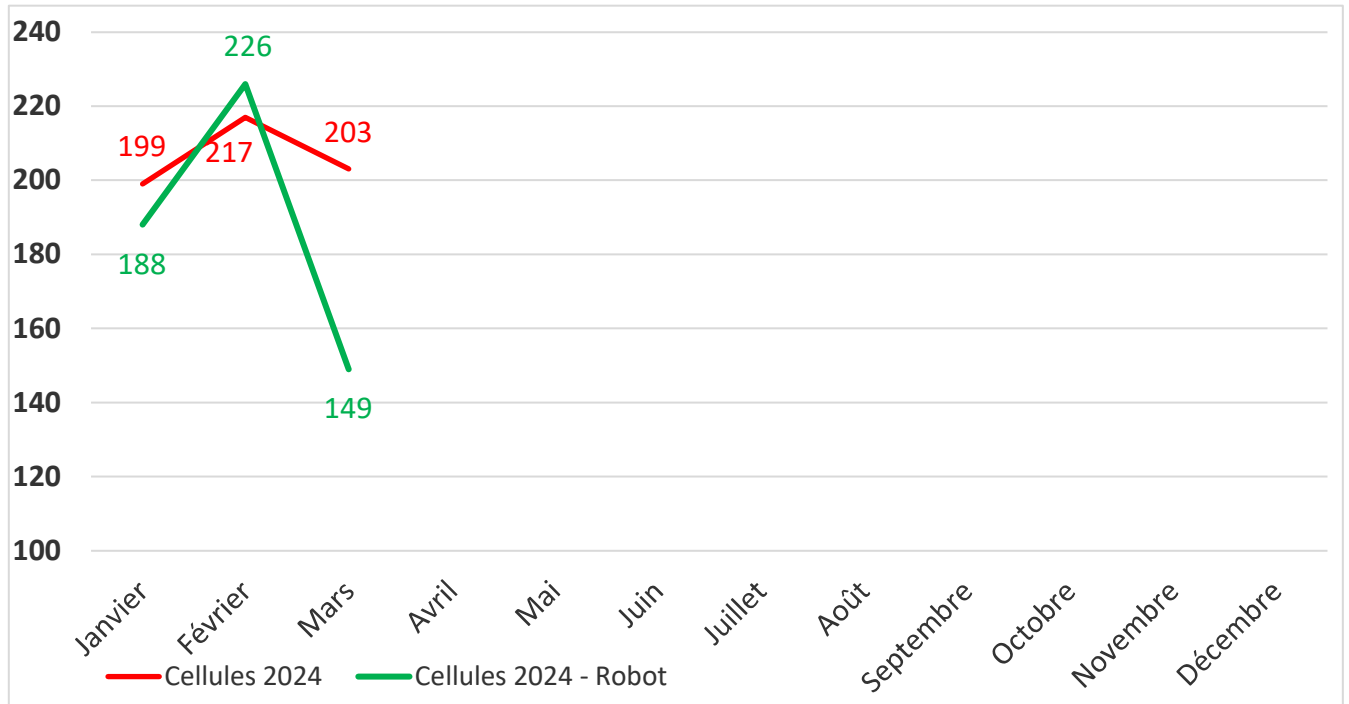

Proportion des primipares au robot en %

Stade de lactation

Stade de lactation robot

Production par vache

Comparaison SDT - Robot

Niveau de production adulte

TB & TP

Taux d'urée

Taux d'urée Primi / Robot

TOURAINE CONSEIL ELEVAGE  
 38 RUE AUGUSTIN FRESNEL – 37170 Chambray-Les-Tours  
 Tel : 02.47.48.37.55

Taux cellulaire

Taux cellulaire primi

TOURAINE CONSEIL ÉLEVAGE  
 38 RUE AUGUSTIN FRESNEL – 37170 Chambray-Les-Tours  
 Tel : 02.47.48.37.55

Taux cellulaire Robot / SDT

Comparaison Cellules 2024 / Cellules 2024 Robot