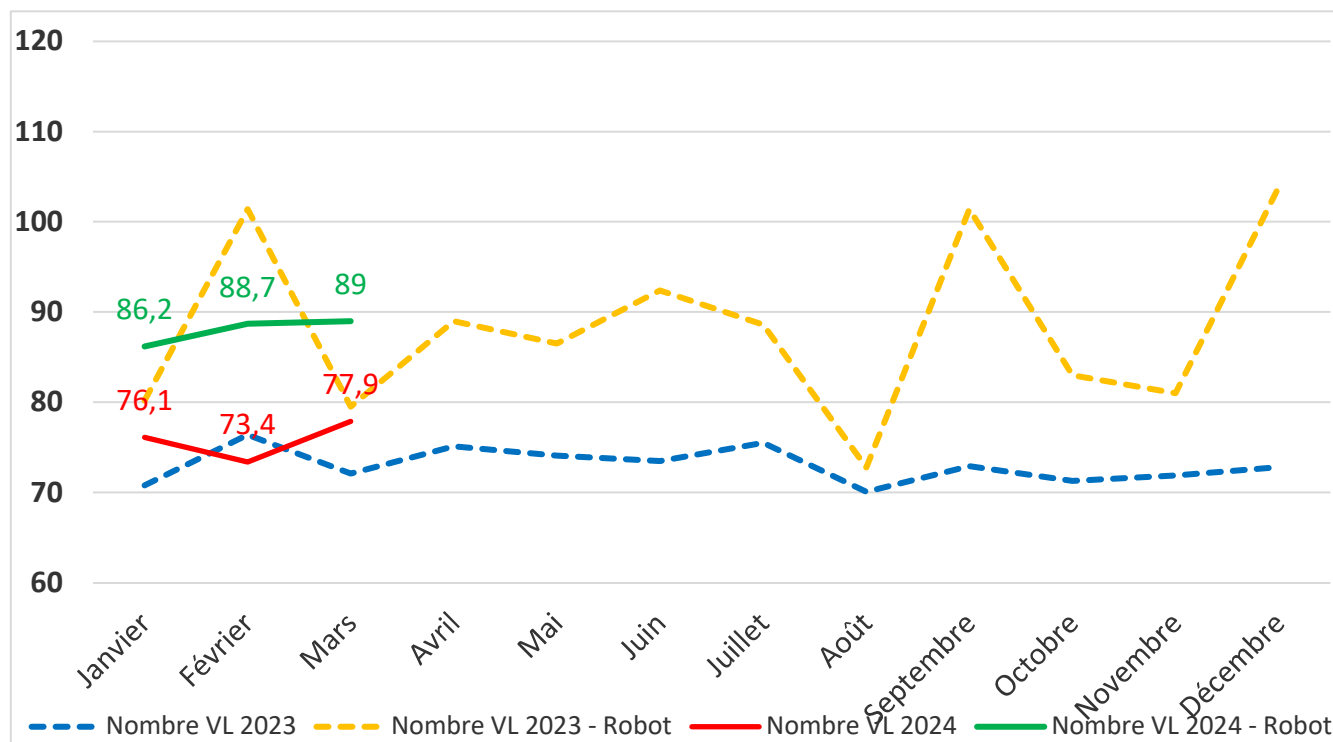

# STATS BOVINS LAIT

Indre et Loire

**Mars 2024**

Nombre de VL Traites en 2024

Nombre de VL en 2024

TOURAINÉ CONSEIL ÉLEVAGE  
38 RUE AUGUSTIN FRESNEL – 37170 Chambray-Les-Tours  
Tel : 02.47.48.37.55

Proportion des primipares en %

Proportion des primipares au robot en %

Stade de lactation

Stade de lactation robot

Production par vache

Comparaison SDT - Robot

Niveau de production adulte

TB & TP

Taux d'urée

Taux cellulaire Robot / SDT

Comparaison Cellules 2024 / Cellules 2024 Robot