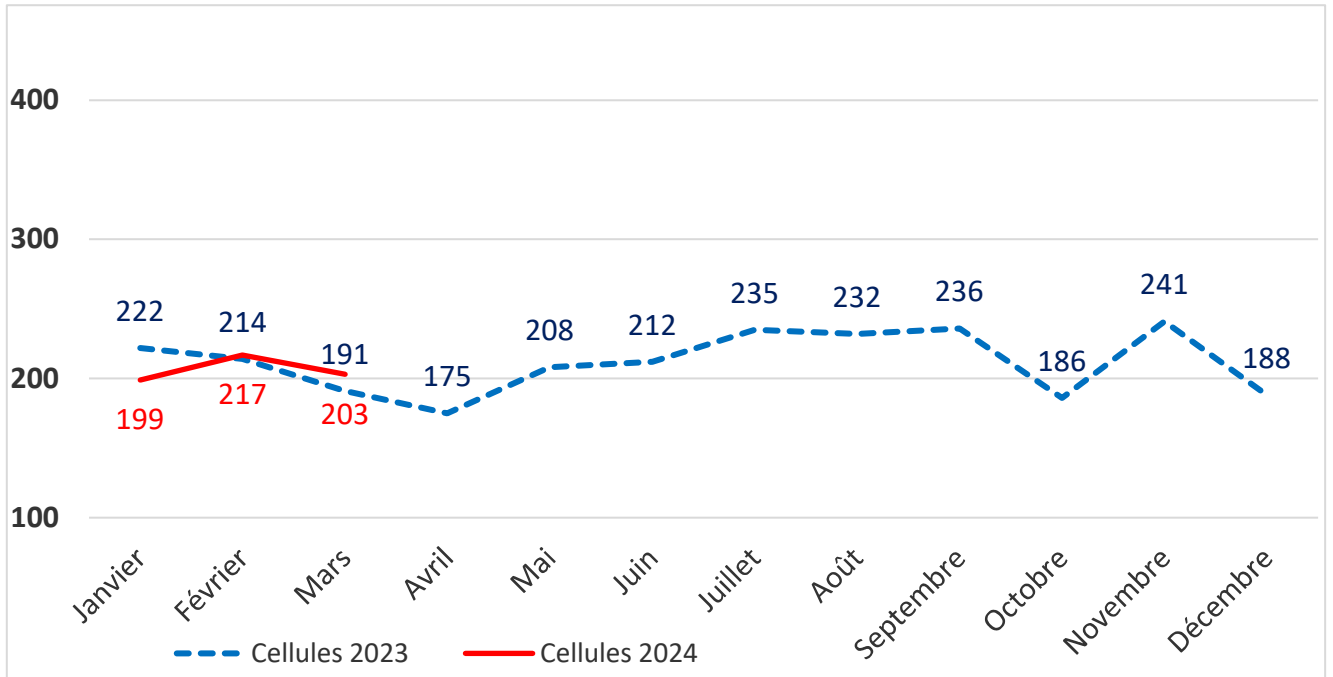

# STATS BOVINS LAIT

Indre et Loire

**Mars 2024**

Nombre de VL Traites en 2024

Nombre de VL en 2024

TOURAINÉ CONSEIL ÉLEVAGE  
38 RUE AUGUSTIN FRESNEL – 37170 Chambray-Les-Tours  
Tel : 02.47.48.37.55

Proportion des primipares en %

Proportion des primipares au robot en %

Stade de lactation

Stade de lactation robot

Production par vache

Comparaison SDT - Robot

Niveau de production adulte

TB & TP

Taux d'urée

Taux d'urée Primi / Robot

TOURAINE CONSEIL ELEVAGE  
 38 RUE AUGUSTIN FRESNEL – 37170 Chambray-Les-Tours  
 Tel : 02.47.48.37.55

Taux cellulaire

Taux cellulaire primi

TOURAINE CONSEIL ÉLEVAGE  
 38 RUE AUGUSTIN FRESNEL – 37170 Chambray-Les-Tours  
 Tel : 02.47.48.37.55

Taux cellulaire Robot / SDT

Comparaison Cellules 2024 / Cellules 2024 Robot