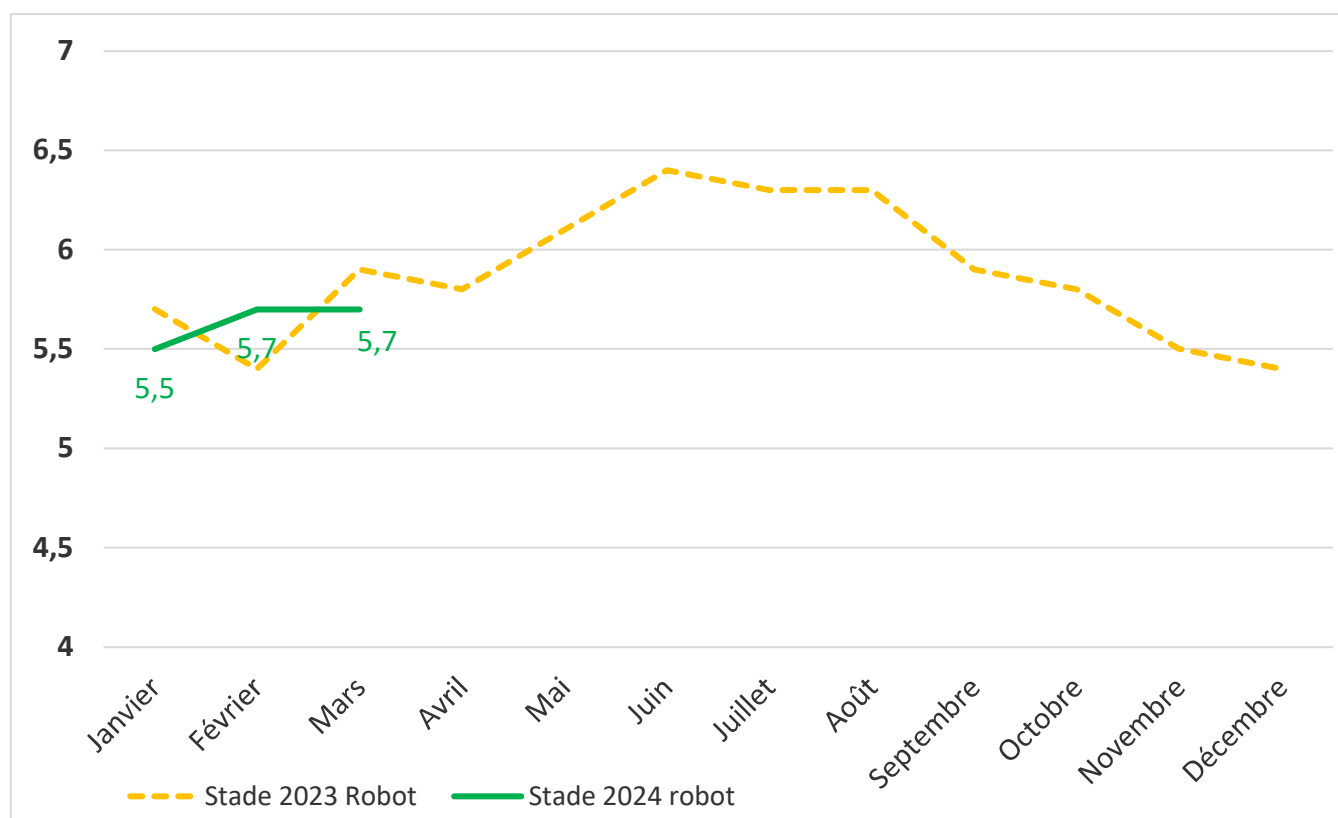

# STATS BOVINS LAIT

Indre et Loire

**Mars 2024**

Nombre de VL Traites en 2024

Nombre de VL en 2024

TOURAINÉ CONSEIL ÉLEVAGE  
38 RUE AUGUSTIN FRESNEL – 37170 Chambray-Les-Tours  
Tel : 02.47.48.37.55

Proportion des primipares en %

Proportion des primipares au robot en %

Stade de lactation

Stade de lactation robot

Production par vache

Comparaison SDT - Robot

Niveau de production adulte

TB & TP

Taux d'urée