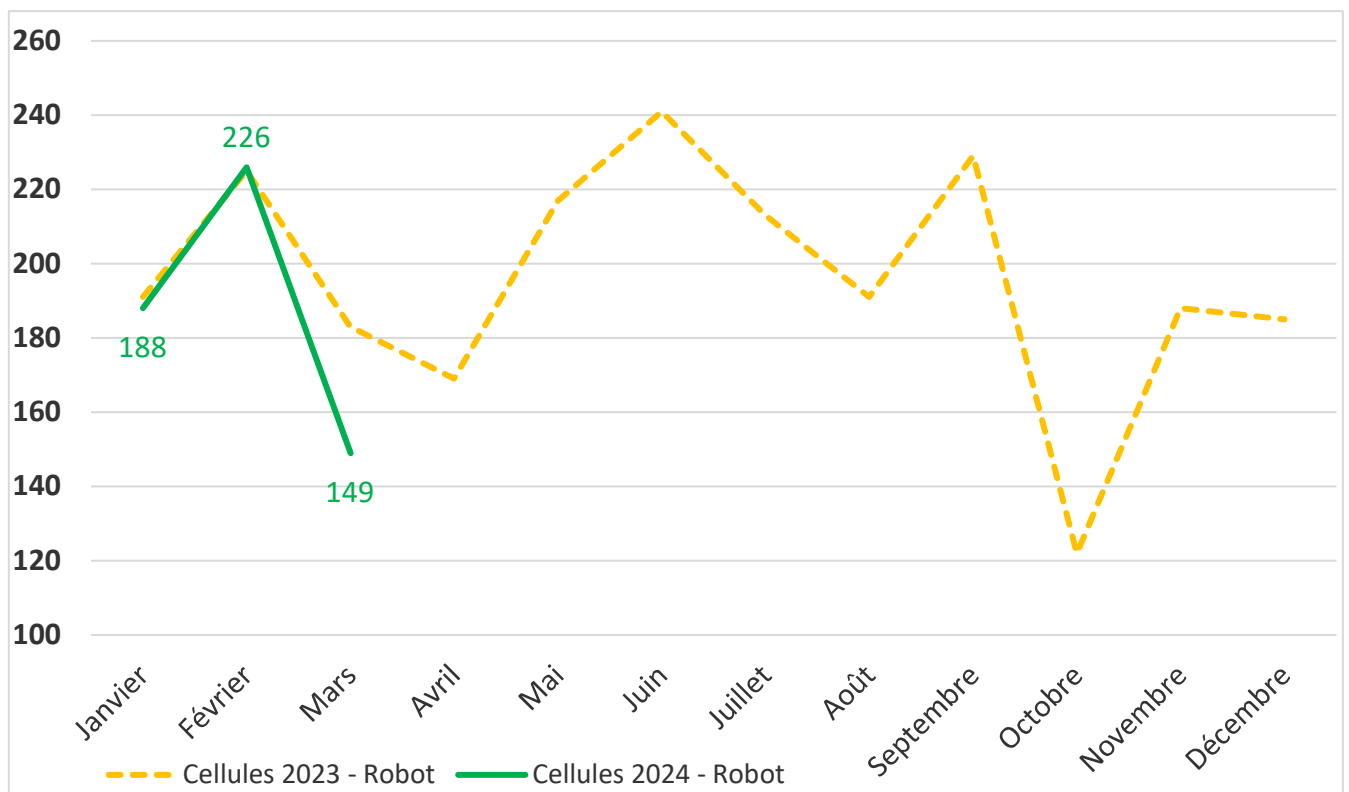

Proportion des primipares au robot en %

Stade de lactation

Stade de lactation robot

Production par vache

Comparaison SDT - Robot

Niveau de production adulte

TB & TP

Taux d'urée

Taux d'urée Primi / Robot

TOURAINE CONSEIL ELEVAGE  
 38 RUE AUGUSTIN FRESNEL – 37170 Chambray-Les-Tours  
 Tel : 02.47.48.37.55

Taux cellulaire

Taux cellulaire primi

TOURAINE CONSEIL ÉLEVAGE  
 38 RUE AUGUSTIN FRESNEL – 37170 Chambray-Les-Tours  
 Tel : 02.47.48.37.55

Taux cellulaire Robot / SDT

Comparaison Cellules 2024 / Cellules 2024 Robot