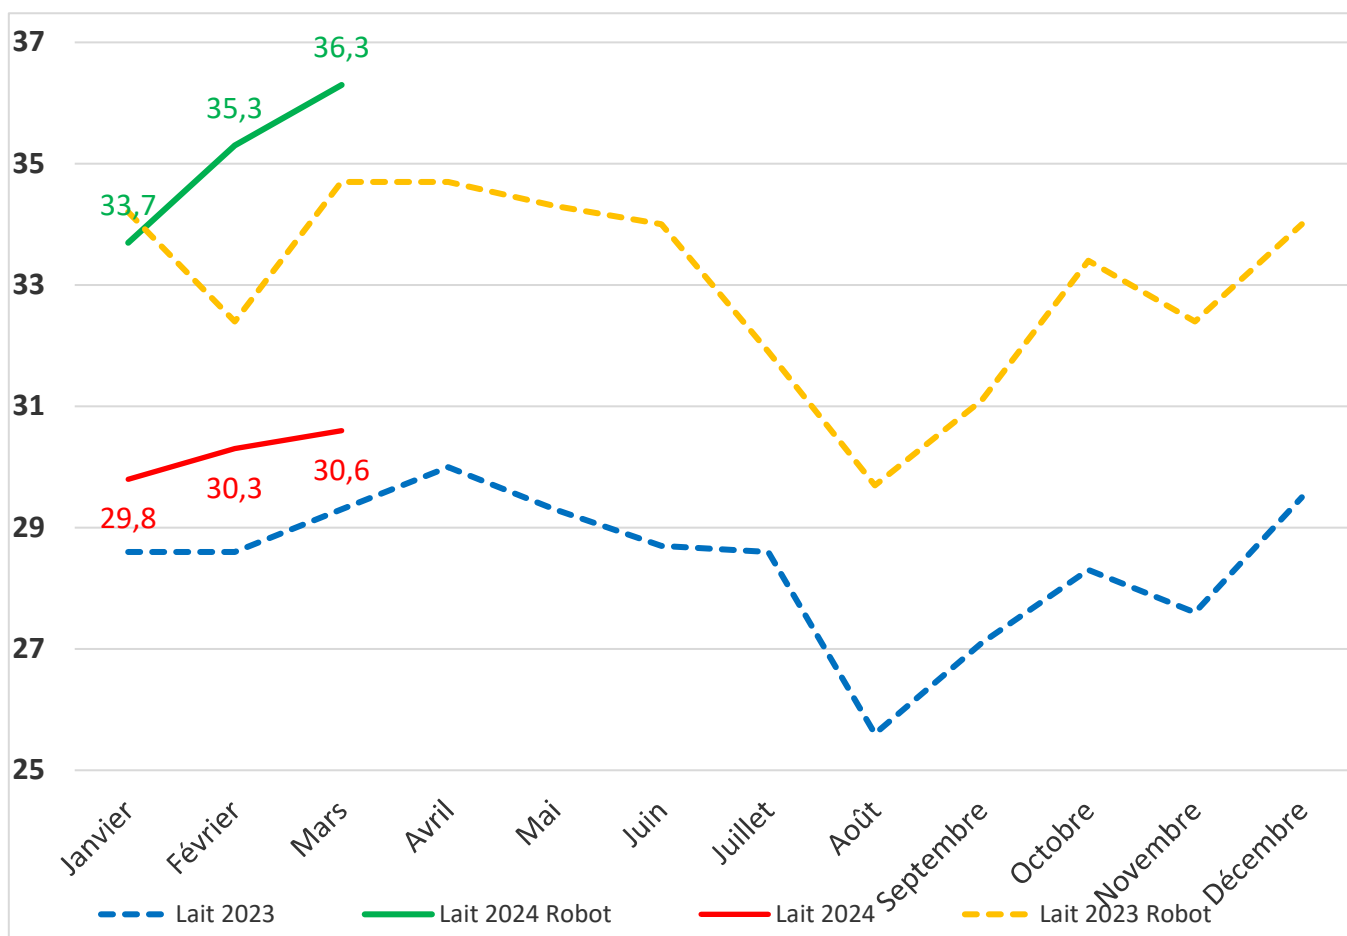

Proportion des primipares au robot en %

Stade de lactation

Stade de lactation robot

Production par vache

Comparaison SDT - Robot

Niveau de production adulte

TB & TP

Taux d'urée

Taux cellulaire Robot / SDT

Comparaison Cellules 2024 / Cellules 2024 Robot