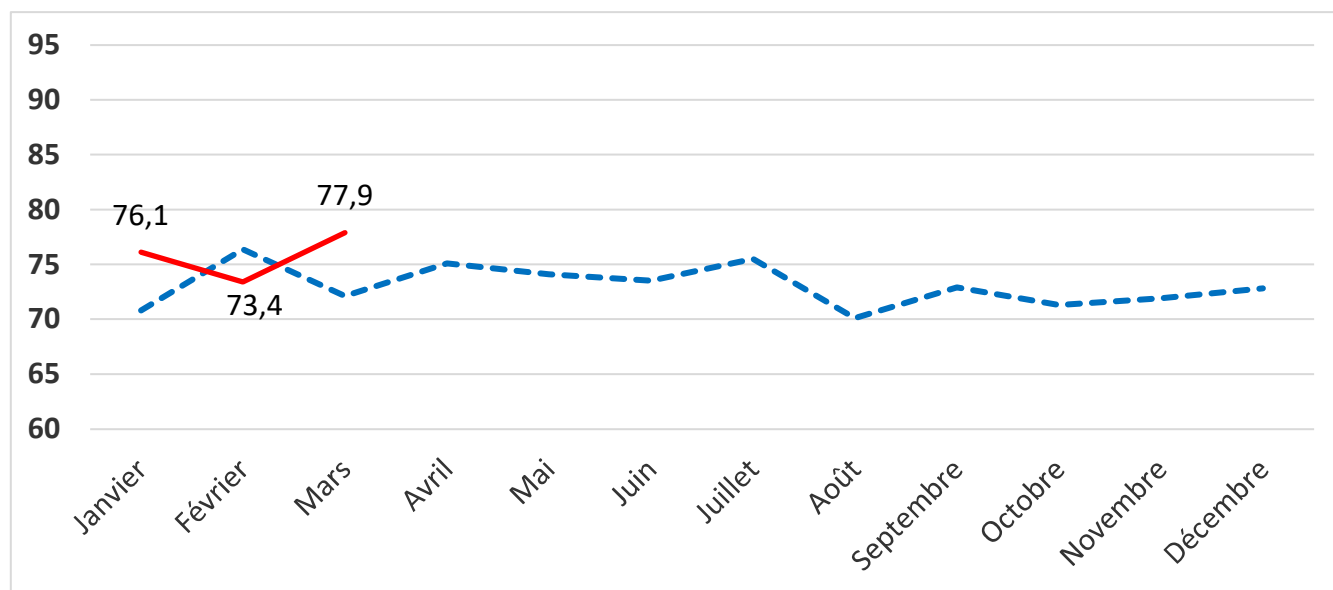

# STATS BOVINS LAIT

Indre et Loire

**Mars 2024**

Nombre de VL Traites en 2024

Nombre de VL en 2024

TOURAINÉ CONSEIL ÉLEVAGE  
38 RUE AUGUSTIN FRESNEL – 37170 Chambray-Les-Tours  
Tel : 02.47.48.37.55

Proportion des primipares en %

Proportion des primipares au robot en %

Stade de lactation

Stade de lactation robot

Production par vache

Comparaison SDT - Robot

Niveau de production adulte

TB & TP

Taux d'urée