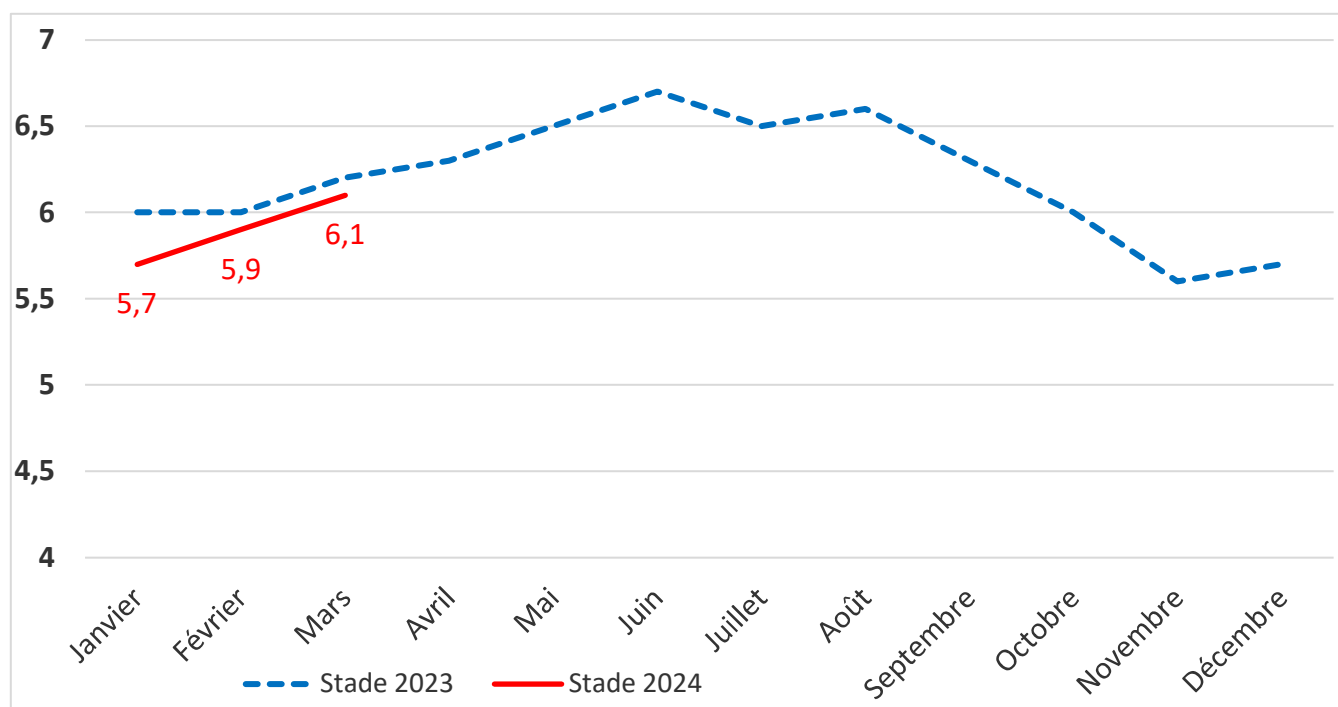

# STATS BOVINS LAIT

Indre et Loire

**Mars 2024**

Nombre de VL Traites en 2024

Nombre de VL en 2024

TOURAINÉ CONSEIL ÉLEVAGE  
38 RUE AUGUSTIN FRESNEL – 37170 Chambray-Les-Tours  
Tel : 02.47.48.37.55

Proportion des primipares en %

Proportion des primipares au robot en %

Stade de lactation

Stade de lactation robot

Production par vache

Comparaison SDT - Robot

Niveau de production adulte

TB & TP

Taux d'urée