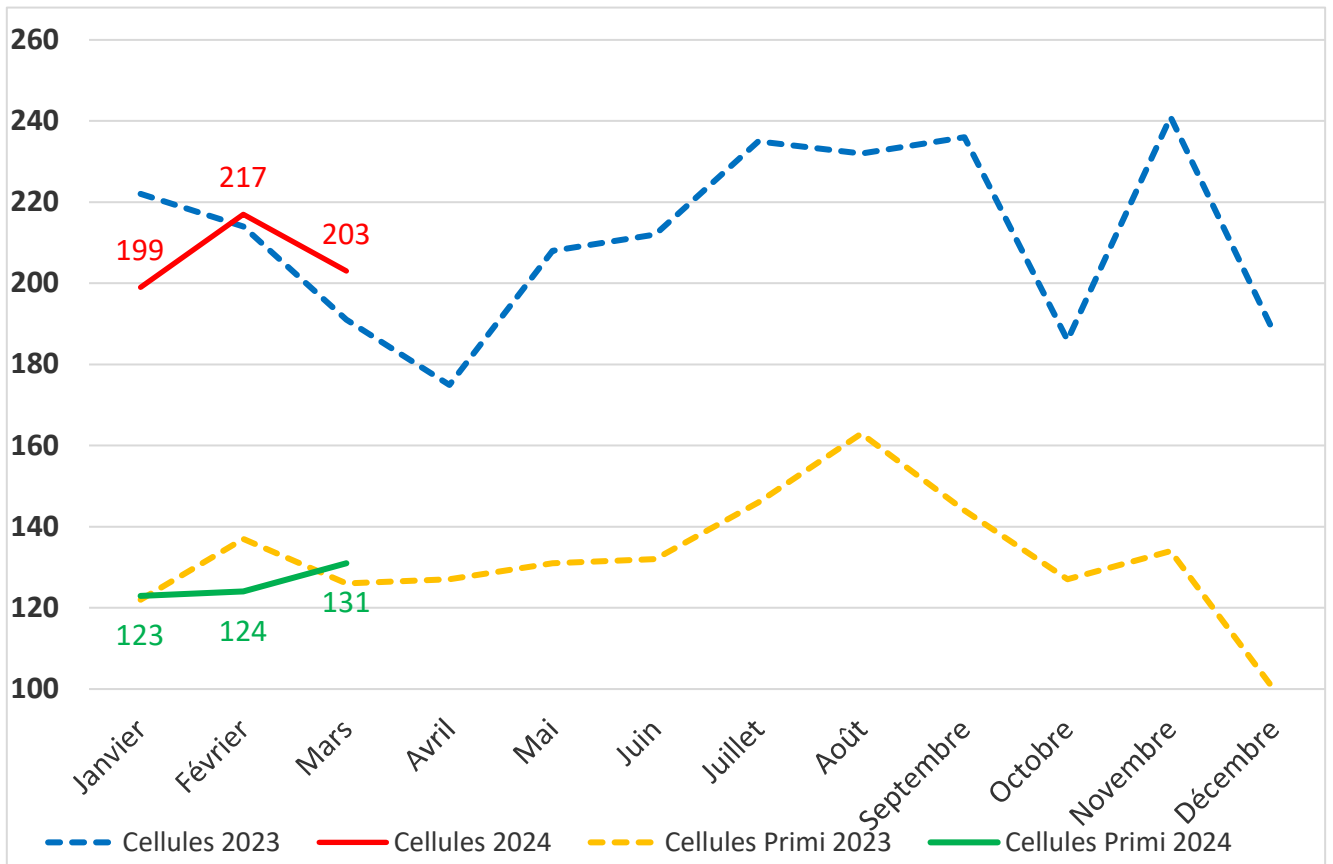

# STATS BOVINS LAIT

Indre et Loire

**Mars 2024**

Nombre de VL Traites en 2024

Nombre de VL en 2024

TOURAINÉ CONSEIL ÉLEVAGE  
38 RUE AUGUSTIN FRESNEL – 37170 Chambray-Les-Tours  
Tel : 02.47.48.37.55

Proportion des primipares en %

Proportion des primipares au robot en %

Stade de lactation

Stade de lactation robot

Production par vache

Comparaison SDT - Robot

Niveau de production adulte

TB & TP

Taux d'urée

Taux d'urée Primi / Robot

TOURAINE CONSEIL ELEVAGE  
 38 RUE AUGUSTIN FRESNEL – 37170 Chambray-Les-Tours  
 Tel : 02.47.48.37.55

Taux cellulaire

Taux cellulaire primi

TOURAINE CONSEIL ÉLEVAGE  
 38 RUE AUGUSTIN FRESNEL – 37170 Chambray-Les-Tours  
 Tel : 02.47.48.37.55

Taux cellulaire Robot / SDT

Comparaison Cellules 2024 / Cellules 2024 Robot