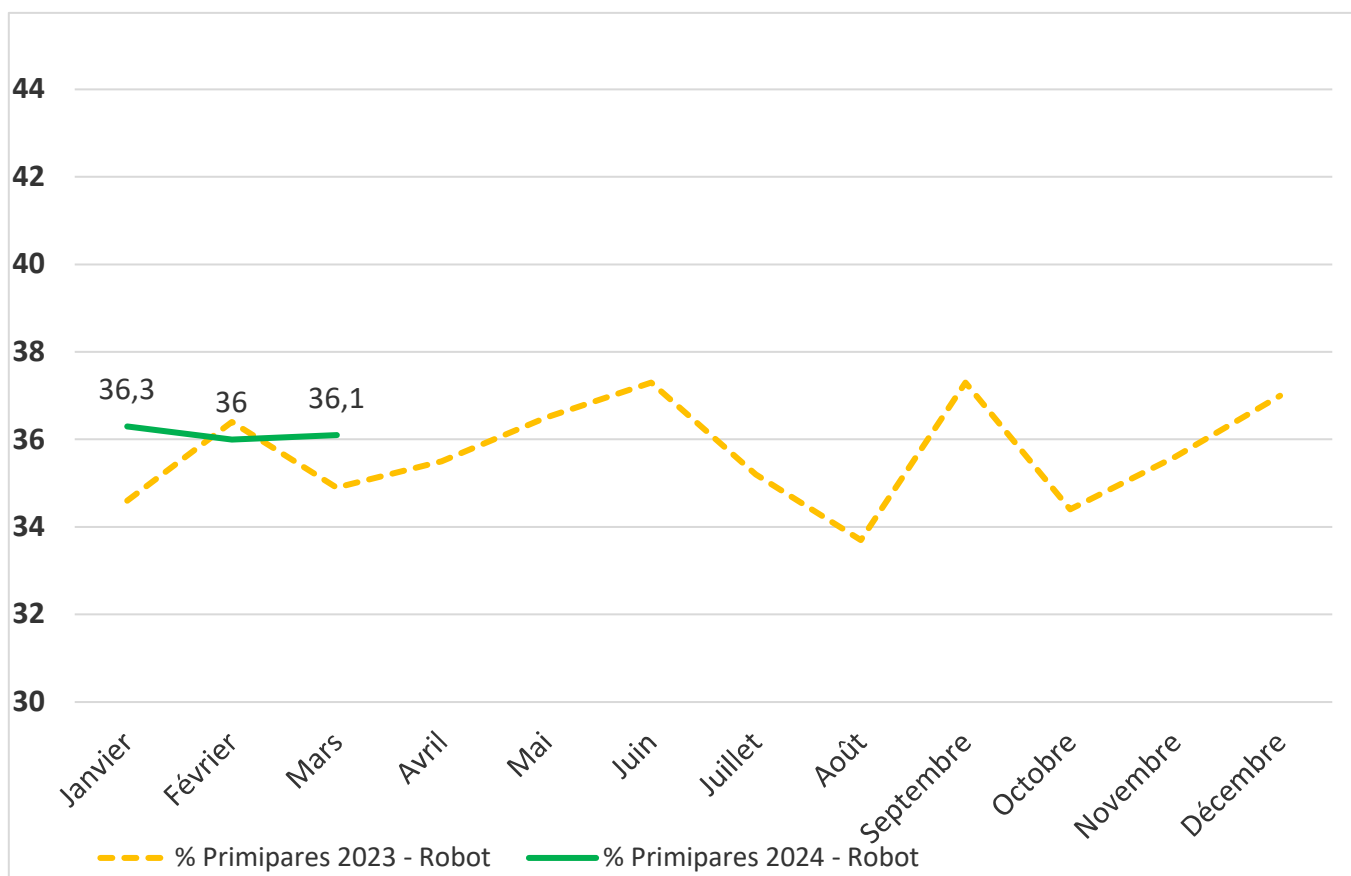

# STATS BOVINS LAIT

Indre et Loire

**Mars 2024**

Nombre de VL Traites en 2024

Nombre de VL en 2024

TOURAINÉ CONSEIL ÉLEVAGE  
38 RUE AUGUSTIN FRESNEL – 37170 Chambray-Les-Tours  
Tel : 02.47.48.37.55

Proportion des primipares en %

Proportion des primipares au robot en %

Stade de lactation

Stade de lactation robot

Production par vache

Comparaison SDT - Robot

Niveau de production adulte

TB & TP

Taux d'urée