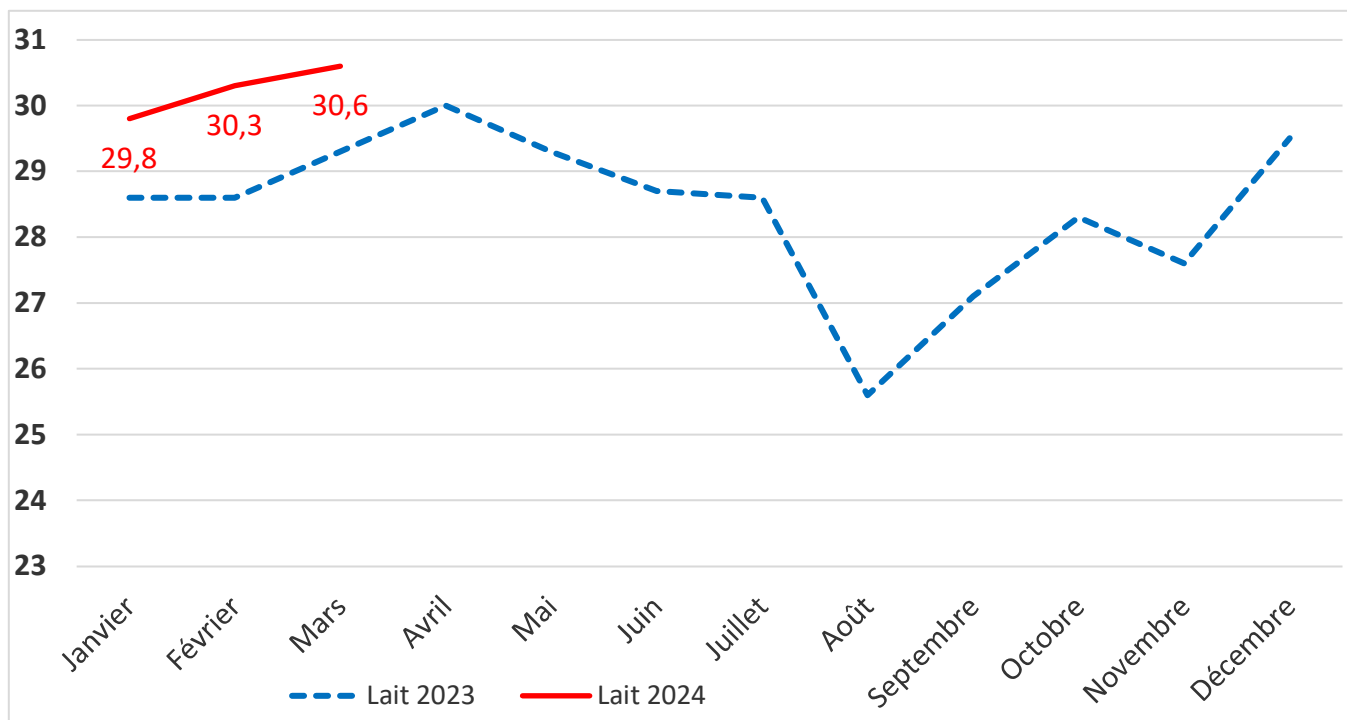

# STATS BOVINS LAIT

Indre et Loire

**Mars 2024**

Nombre de VL Traites en 2024

Nombre de VL en 2024

TOURAINÉ CONSEIL ÉLEVAGE  
38 RUE AUGUSTIN FRESNEL – 37170 Chambray-Les-Tours  
Tel : 02.47.48.37.55

Proportion des primipares en %

Proportion des primipares au robot en %

Stade de lactation

Stade de lactation robot

Production par vache

Comparaison SDT - Robot

Niveau de production adulte

TB & TP

Taux d'urée