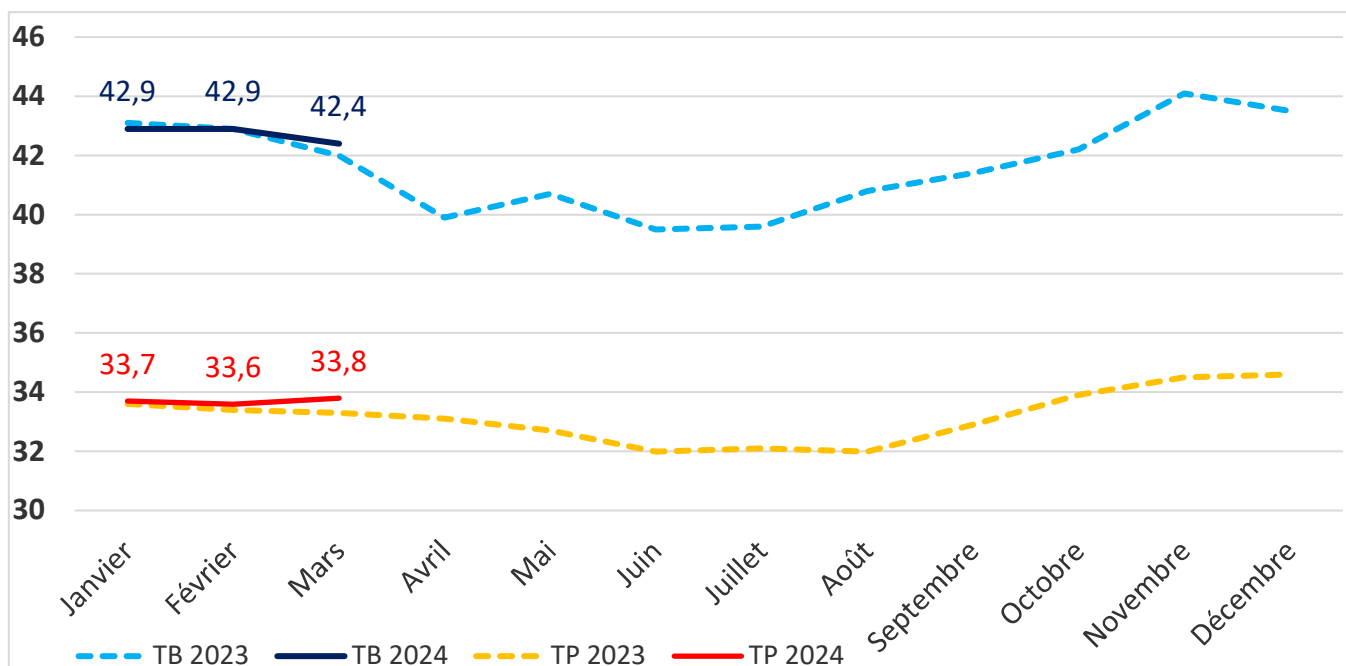

# STATS BOVINS LAIT

Indre et Loire

**Mars 2024**

Nombre de VL Traites en 2024

Nombre de VL en 2024

TOURAINÉ CONSEIL ÉLEVAGE  
38 RUE AUGUSTIN FRESNEL – 37170 Chambray-Les-Tours  
Tel : 02.47.48.37.55

Proportion des primipares en %

Proportion des primipares au robot en %

Stade de lactation

Stade de lactation robot

Production par vache

Comparaison SDT - Robot

Niveau de production adulte

TB & TP

Taux d'urée

Taux d'urée Primi / Robot

TOURAINE CONSEIL ELEVAGE  
 38 RUE AUGUSTIN FRESNEL – 37170 Chambray-Les-Tours  
 Tel : 02.47.48.37.55

Taux cellulaire

Taux cellulaire primi

TOURAINE CONSEIL ÉLEVAGE  
 38 RUE AUGUSTIN FRESNEL – 37170 Chambray-Les-Tours  
 Tel : 02.47.48.37.55

Taux cellulaire Robot / SDT

Comparaison Cellules 2024 / Cellules 2024 Robot