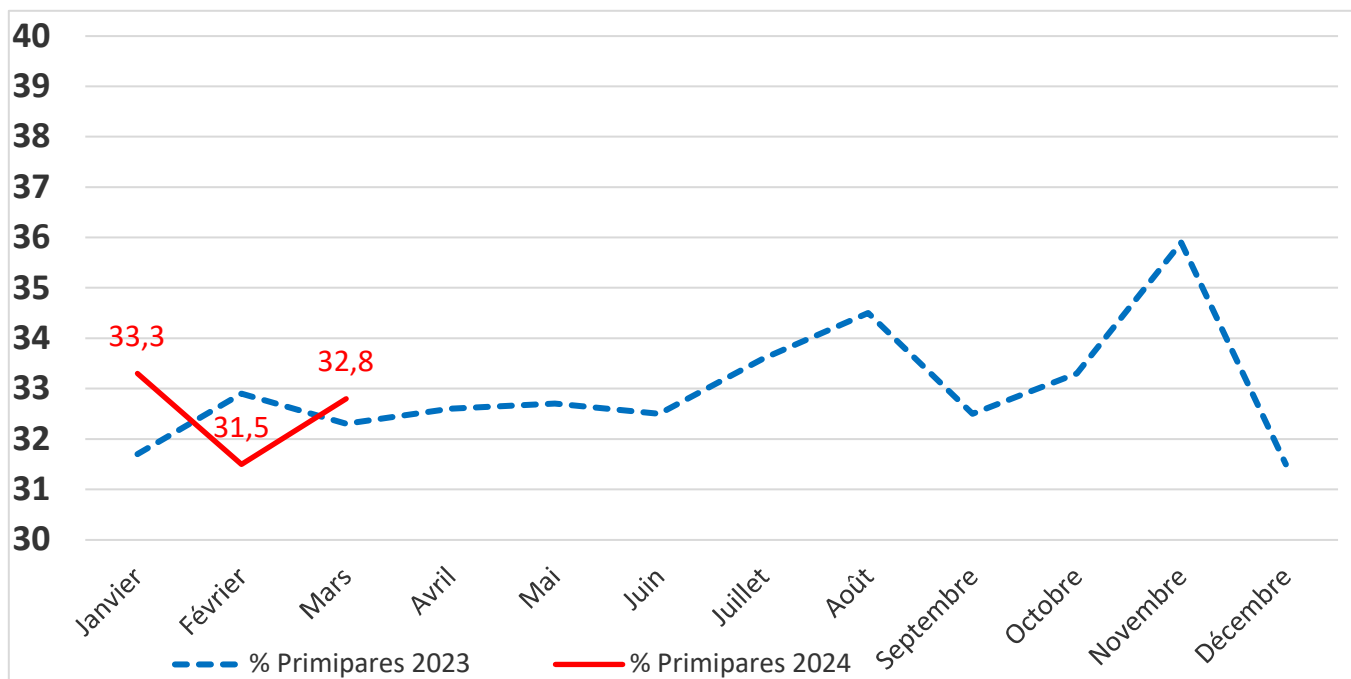

# STATS BOVINS LAIT

Indre et Loire

**Mars 2024**

Nombre de VL Traites en 2024

Nombre de VL en 2024

TOURAINÉ CONSEIL ÉLEVAGE  
38 RUE AUGUSTIN FRESNEL – 37170 Chambray-Les-Tours  
Tel : 02.47.48.37.55

Proportion des primipares en %

Proportion des primipares au robot en %

Stade de lactation

Stade de lactation robot

Production par vache

Comparaison SDT - Robot

Niveau de production adulte

TB & TP

Taux d'urée